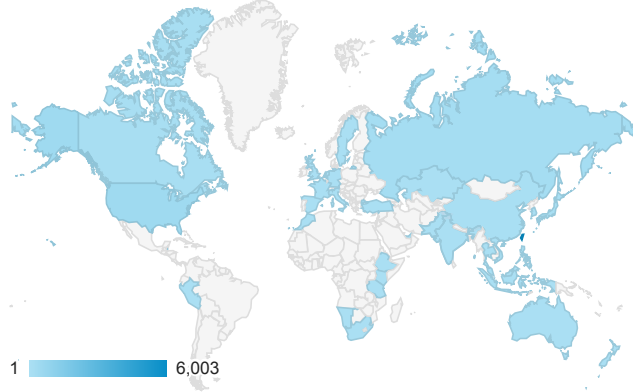

報表01_訪客

2017年2月1日 - 2017年2月28日

所有使用者
100.00% 個工作階段

平均造訪停留時間和單次造訪頁數

造訪地圖

跳出率和平均造訪停留時間

造訪 (依瀏覽器分組)

造訪和不重複訪客