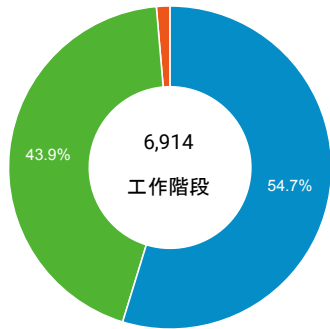

報表01_訪客

2017年2月1日 - 2017年2月28日

所有使用者
100.00% 個工作階段

平均造訪停留時間和單次造訪頁數

造訪地圖

跳出率和平均造訪停留時間

造訪 (依瀏覽器分組)

造訪和不重複訪客

造訪和新造訪率 (依行動裝置資訊分組)

造訪 (依 裝置類別 分組)

■ desktop ■ mobile ■ tablet

造訪 (依語言分組)

語言	工作階段
zh-tw	5,598
en-us	796
zh-cn	174
ru	166
en-gb	62
ja-jp	32
ja	24
en-ca	9
zh-hk	8
fr	6