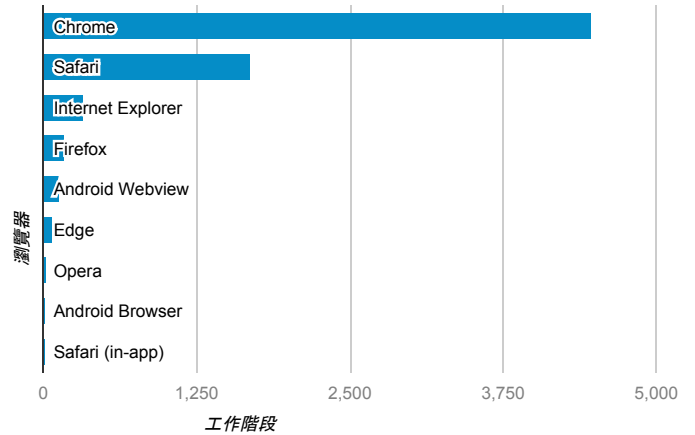

報表01_訪客

2017年2月1日 - 2017年2月28日

所有使用者
100.00% 個工作階段

平均造訪停留時間和單次造訪頁數

造訪地圖

跳出率和平均造訪停留時間

造訪 (依瀏覽器分組)

造訪和不重複訪客