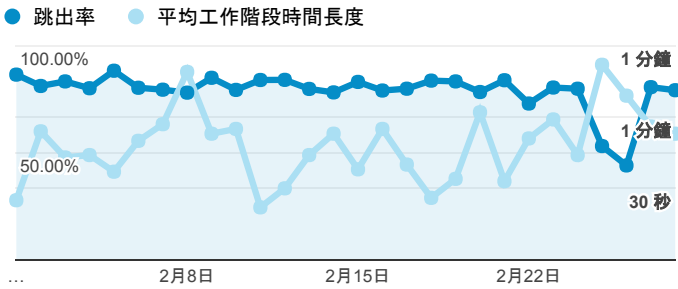

報表01_訪客

2017年2月1日 - 2017年2月28日

所有使用者
100.00% 個工作階段

平均造訪停留時間和單次造訪頁數

造訪地圖

跳出率和平均造訪停留時間

造訪 (依瀏覽器分組)

造訪和不重複訪客

造訪和新造訪率 (依行動裝置資訊分組)

造訪 (依 裝置類別 分組)

■ desktop ■ mobile ■ tablet

造訪 (依語言分組)

語言	工作階段
zh-tw	5,598
en-us	796
zh-cn	174
ru	166
en-gb	62
ja-jp	32
ja	24
en-ca	9
zh-hk	8
fr	6