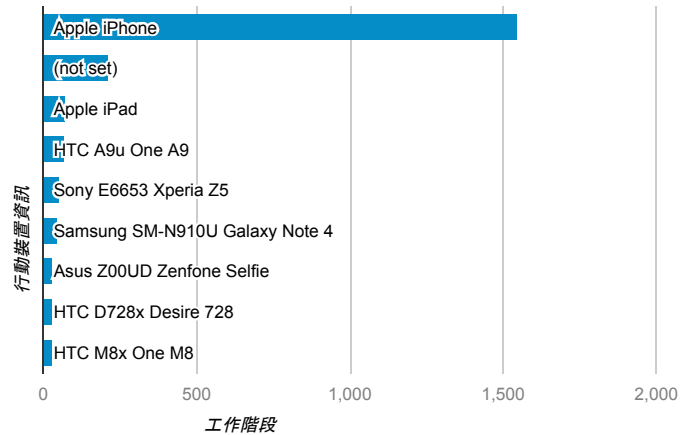

造訪和新造訪率 (依行動裝置資訊分組)