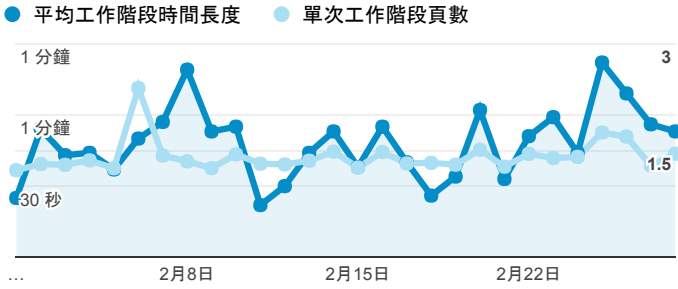

報表01_訪客

2017年2月1日 - 2017年2月28日

所有使用者
100.00% 個工作階段

平均造訪停留時間和單次造訪頁數

造訪地圖

跳出率和平均造訪停留時間

造訪 (依瀏覽器分組)

造訪和不重複訪客

造訪和新造訪率 (依行動裝置資訊分組)

造訪 (依 裝置類別 分組)

■ desktop ■ mobile ■ tablet

造訪 (依語言分組)

語言	工作階段
zh-tw	5,598
en-us	796
zh-cn	174
ru	166
en-gb	62
ja-jp	32
ja	24
en-ca	9
zh-hk	8
fr	6