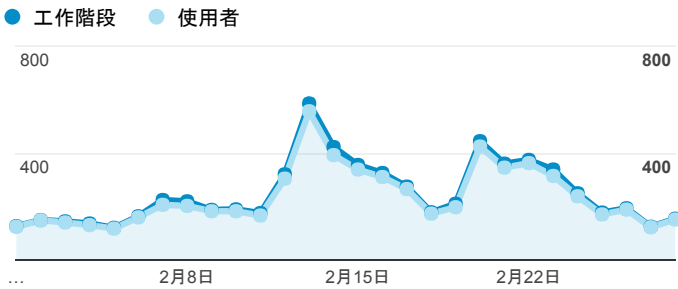

報表01_訪客

2017年2月1日 - 2017年2月28日

所有使用者
100.00% 個工作階段

平均造訪停留時間和單次造訪頁數

造訪地圖

跳出率和平均造訪停留時間

造訪 (依瀏覽器分組)

造訪和不重複訪客

造訪和新造訪率 (依行動裝置資訊分組)

造訪 (依 裝置類別 分組)

■ desktop ■ mobile ■ tablet

造訪 (依語言分組)

語言	工作階段
zh-tw	5,598
en-us	796
zh-cn	174
ru	166
en-gb	62
ja-jp	32
ja	24
en-ca	9
zh-hk	8
fr	6